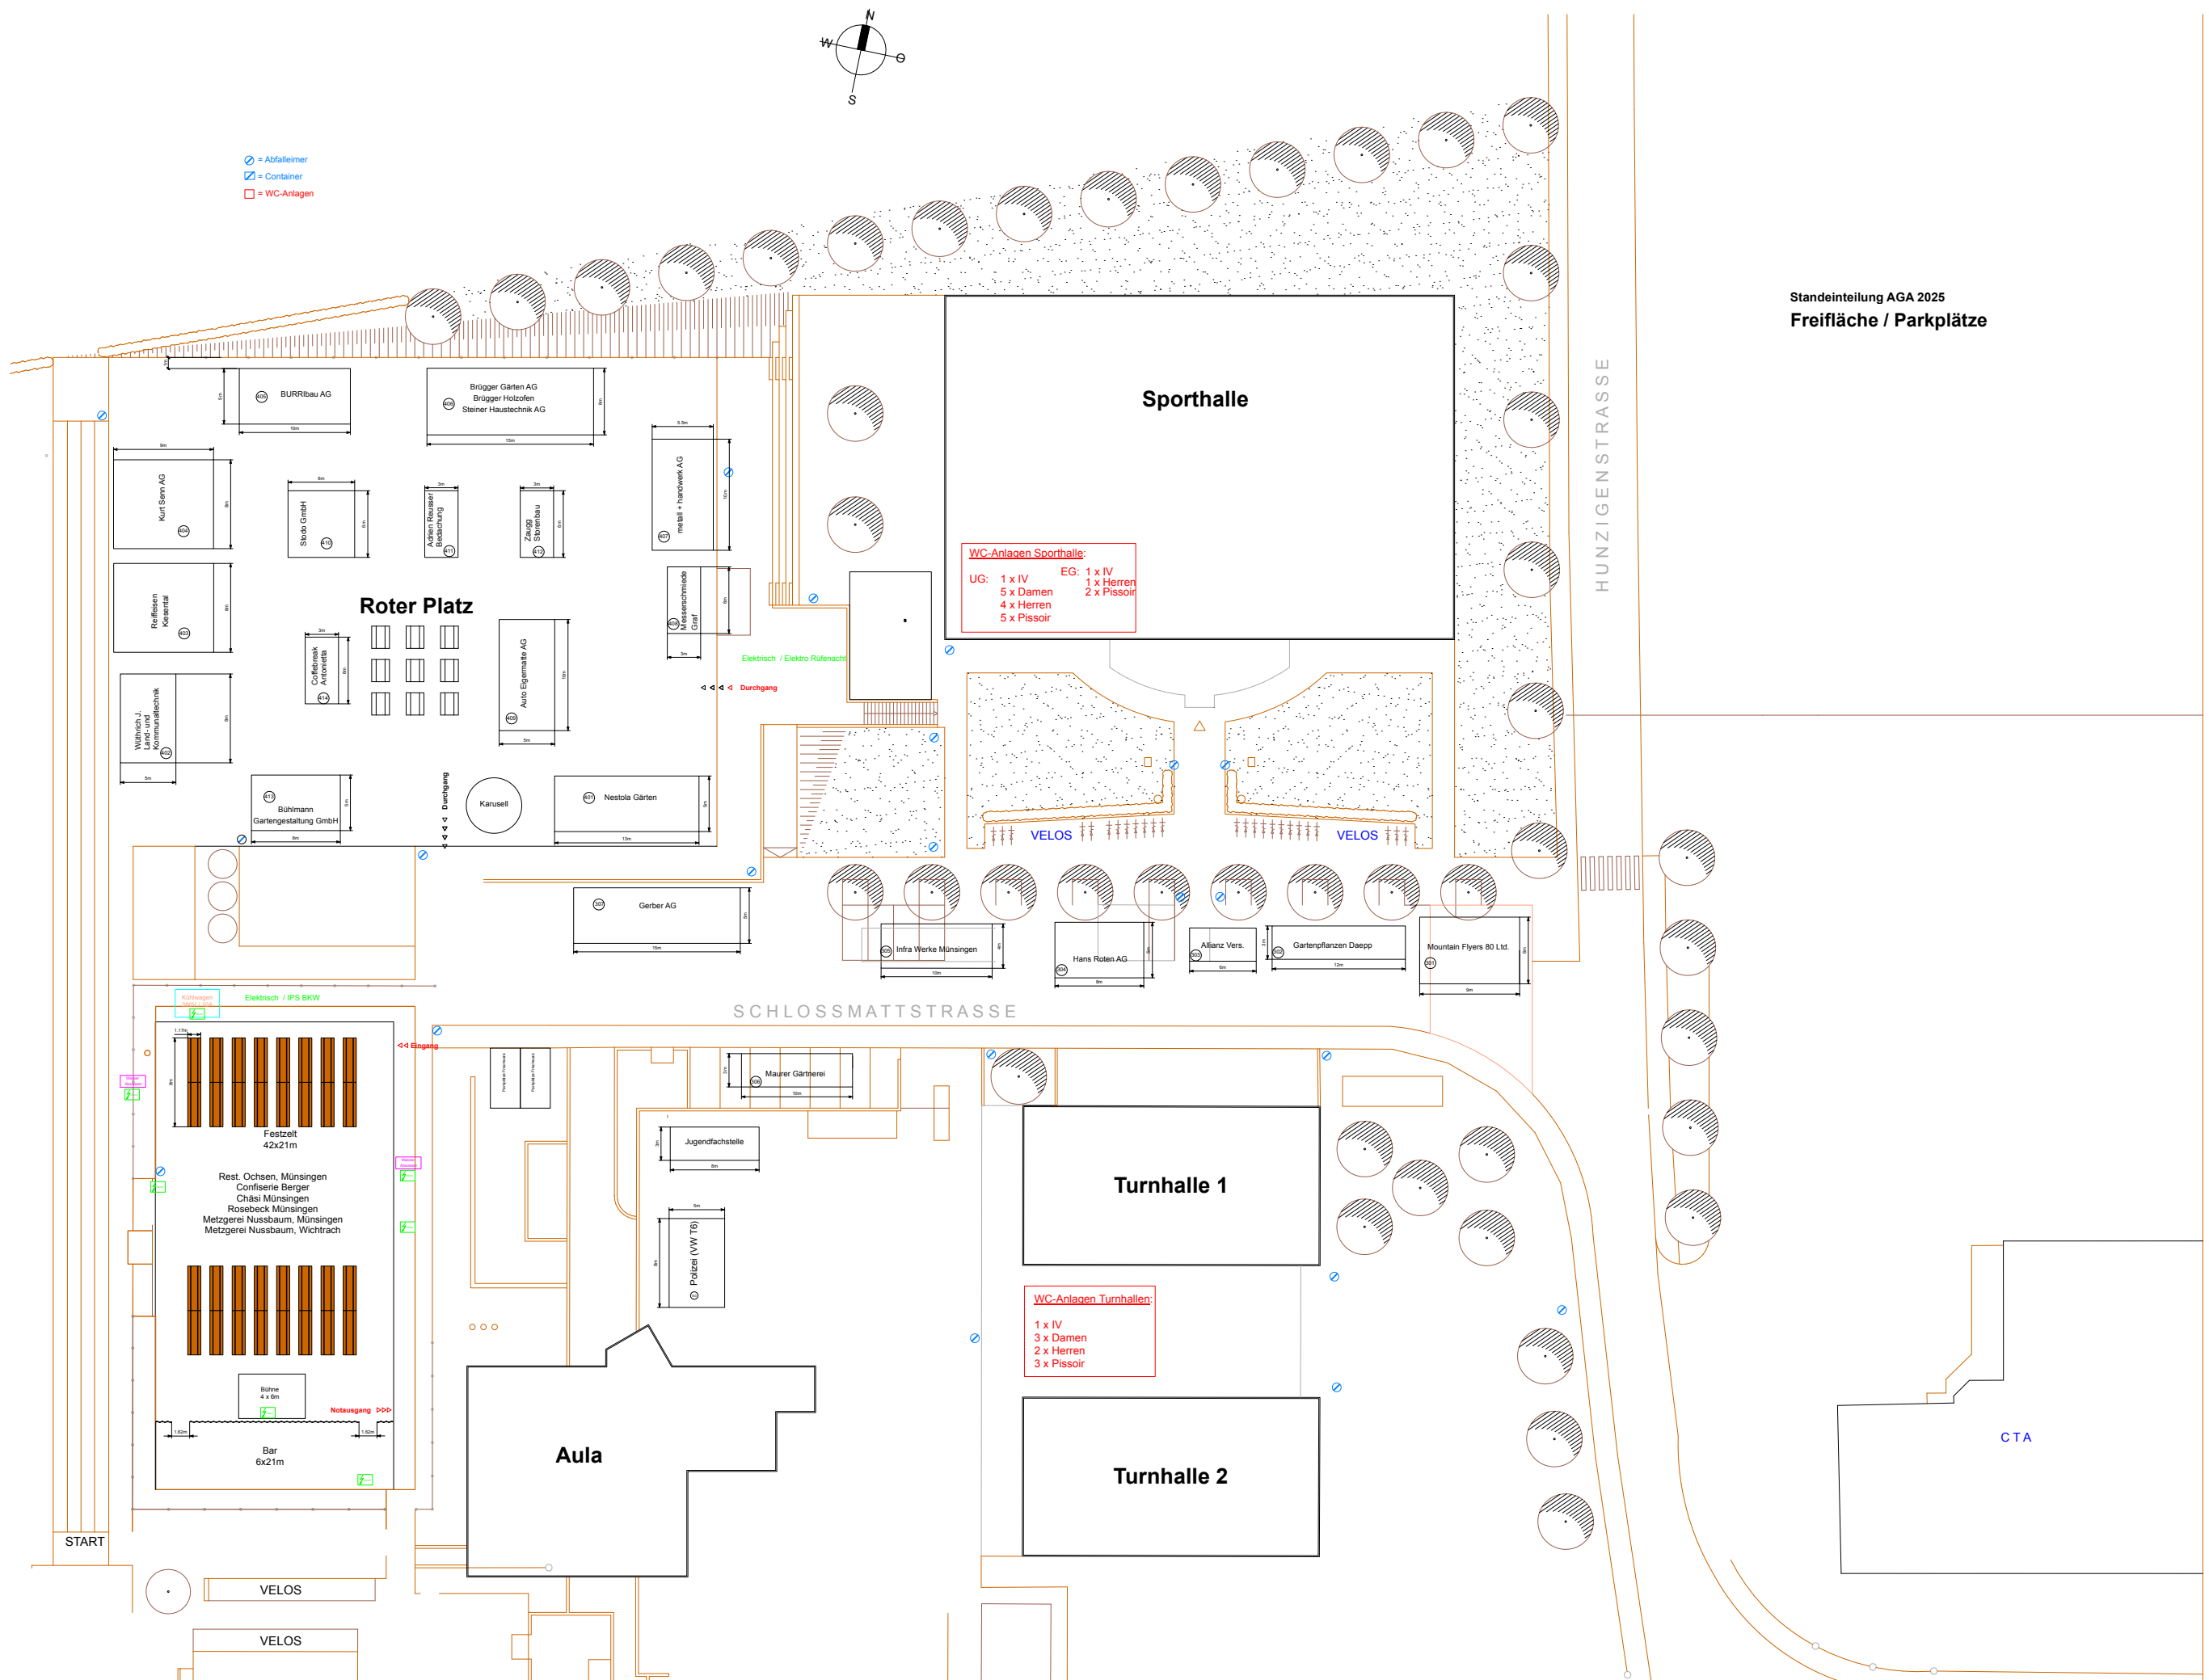

- = Abfallerimer
- = Container
- = WC-Anlagen

Standeinteilung AGA 2025
Freifläche / Parkplätze

WC-Anlagen Sporthalle:
UG: 1 x IV
5 x Damen
4 x Herren
5 x Pissoir
EG: 1 x IV
1 x Herren
2 x Pissoir

WC-Anlagen Turnhallen:
1 x IV
3 x Damen
2 x Herren
3 x Pissoir

Festzelt
42x21m
Rest. Ochsen, Münsingen
Confiserie Berger
Chäsi Münsingen
Rosebeck Münsingen
Metzgerei Nussbaum, Münsingen
Metzgerei Nussbaum, Wichtrach
Bar
6x21m

Aula

Turnhalle 1

Turnhalle 2

CTA

HUNZIGENSTRASSE

SCHLOSSMATTSTRASSE

Sporthalle

Roter Platz

VELOS

VELOS

VELOS

VELOS

START