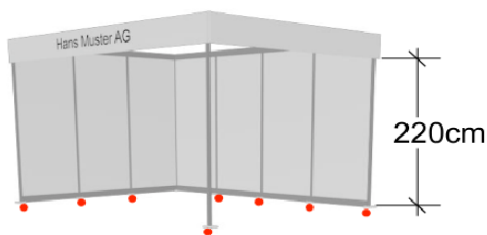

Abwicklung für Verkleidungen
mit Spanplatte, Forex etc.
von mitte Profil zu mitte/ende Profil

- **Vertikal Nut** und Horizontal auf den Wänden zum befestigen der Nutensteine