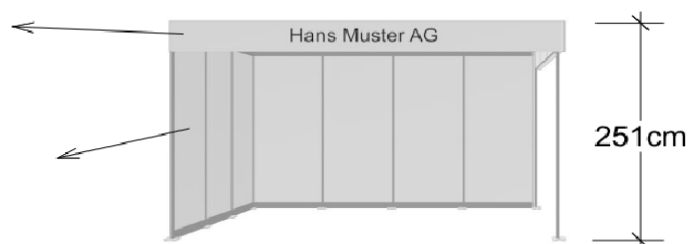

**unser System**

Syma System 30/30

**Blende:** Dünnschan weiss beschichtet  
Höhe 31cm

**Wand:** Dünnschanplatte weiss beschichtet

Lichtmass 230 x 97cm  
Plattenmass 231.4. x 98.4cm  
Verbinderzarge Höhe 10cm