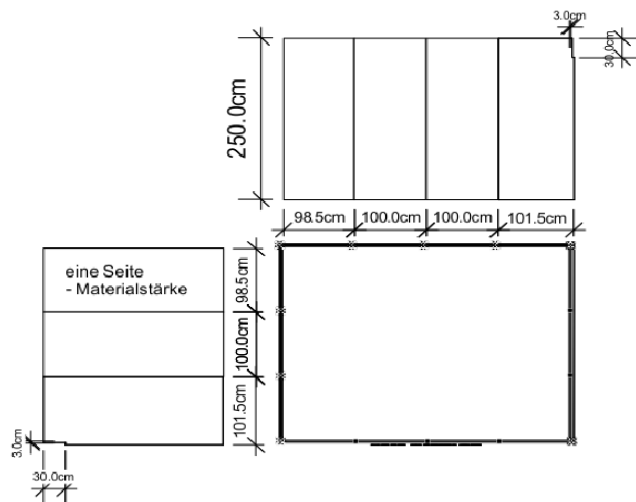

Systemstand

unser System

Syma System 30/30

Blende: Dünnschan weiss beschichtet
Höhe 31cm

Wand: Dünnschanplatte weiss beschichtet

Lichtmass 230 x 97cm
Plattenmass 231.4. x 98.4cm
Verbinderzarge Höhe 10cm

Abwicklung für Verkleidungen
mit Spanplatte, Forex etc.
von mitte Profil zu mitte/ende Profil

- **Vertikal Nut** und Horizontal auf den Wänden zum befestigen der Nutensteine